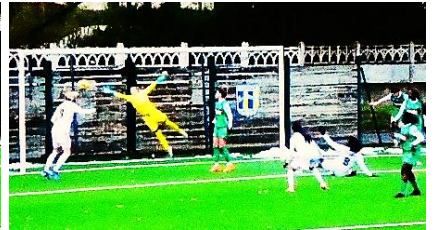

Neige, match retardé, sur terrain synthétique à l'Etrat...tout était réuni pour que ce match soit à nouveau un piège. Mais compte-tenu des échecs en Coupe de France les années précédentes Jona avait composé une équipe très compétitive.